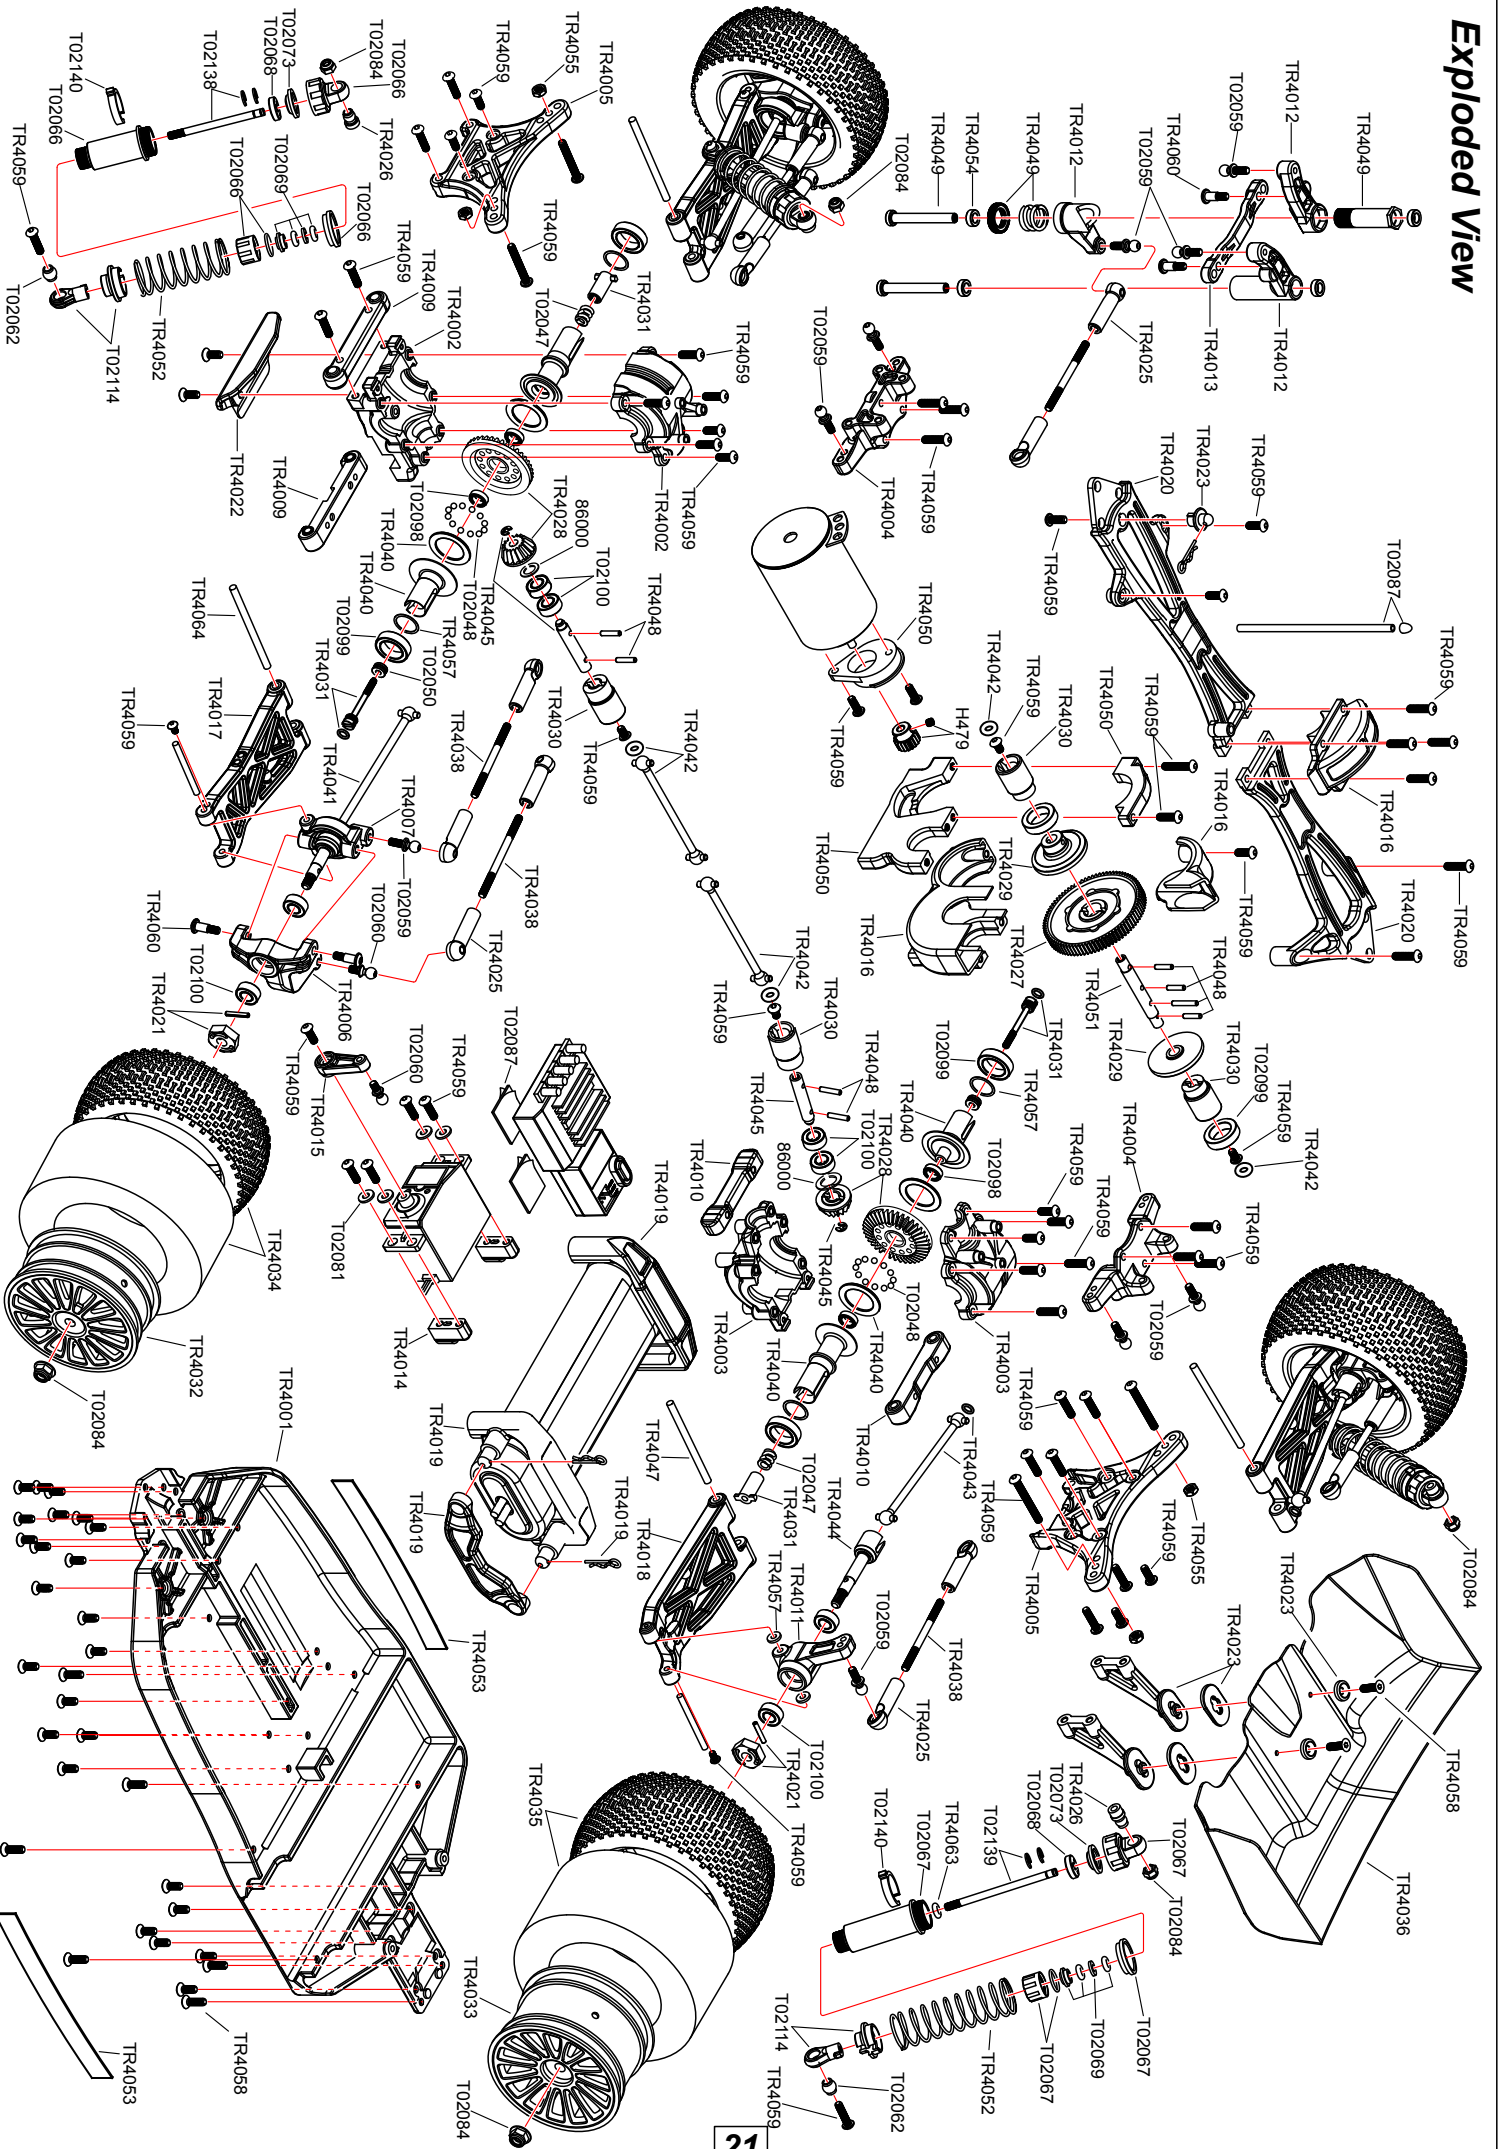

Exploded View